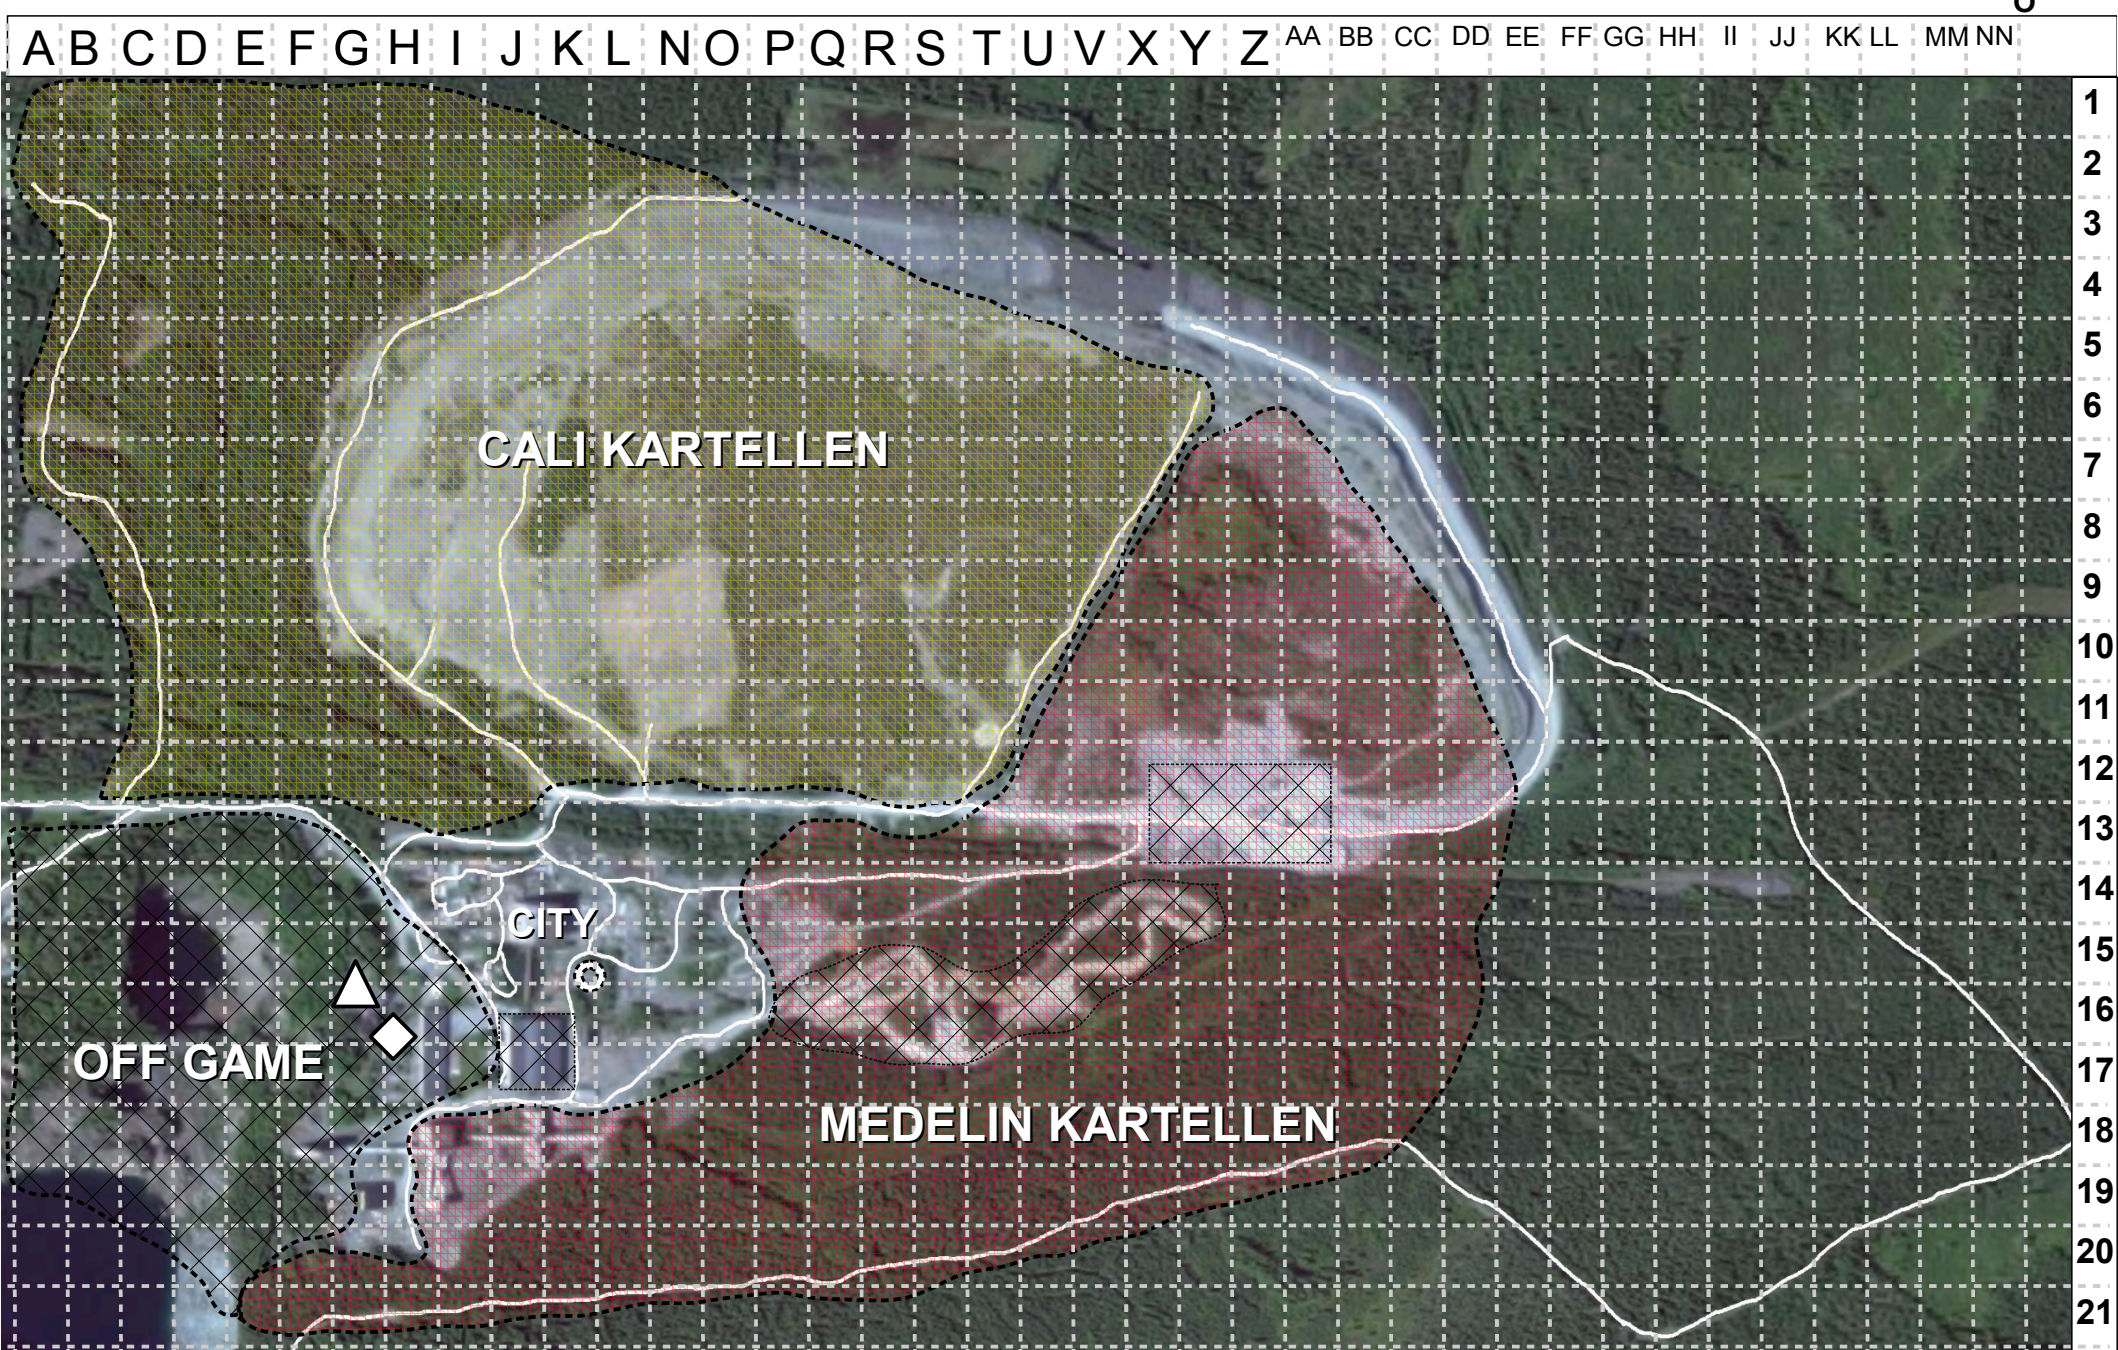

# WHITE WAR INTELMAP

 Nationellapolisens HQ

 Gruvkontoret (samling/WC/luft/Arr)

 Tältläger OFF GAME

 Off Game

 50 M

**RADIOKANALER PMR**

1 - CIA

2 - Nationellapolisen

3 - Medellin Kartellen

4 - Medellin Kartellen

5 - Spelledning KONTAKT

6 - Spelledning HEMLIG

7 - Cali kartellen

8 - Cali kartellen